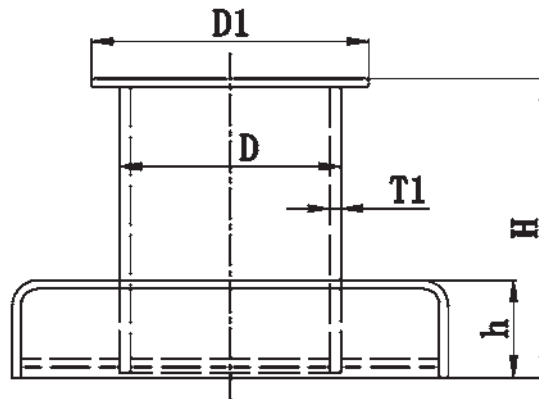

Single Bollard

Single Bollard - Type OCIMF

Type	SWL (T)	Dimensions (mm)								MASS (kgs)
		D	D1	L1	L2	H	h	T1	T2	
406	60	406	510	800	800	550	180	22	16	386
508	102	508	628	1050	1050	620	220	25	20	656
558	150	558	658	1050	1050	620	220	28	22	745
630	102	630	750	1200	1200	670	250	25	25	980
630	204	630	750	1200	1200	670	250	30	25	1030

OCIMF Single Bollard

MARINE EQUIPMENT SERVICES B.V.

Phone +31 (0)183 50 20 52, Cellphone: +31 (0) 653 266 524, Fax +31 (0)183 50 16 38
E-mail jvm@mestrading.com - Internet www.mestrading.com