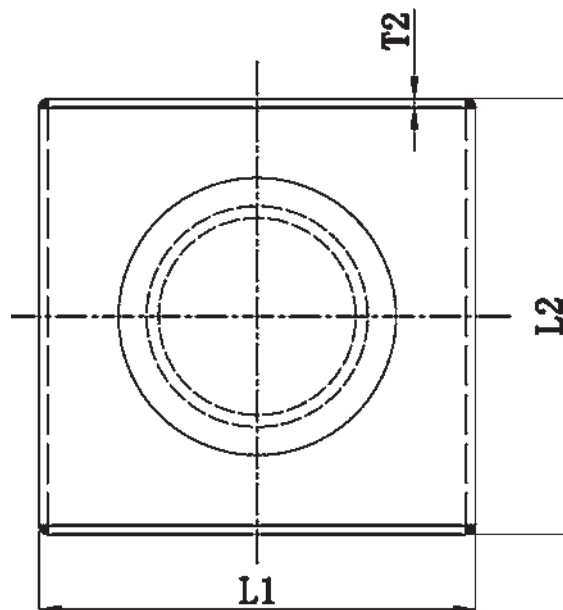

Single Bollard

Single Bollard - Type OCIMF

Type	SWL (T)	Dimensions (mm)								MASS (kgs)
		D	D1	L1	L2	H	h	T1	T2	
406	60	406	510	800	800	550	180	22	16	386
508	102	508	628	1050	1050	620	220	25	20	656
558	150	558	658	1050	1050	620	220	28	22	745
630	102	630	750	1200	1200	670	250	25	25	980
630	204	630	750	1200	1200	670	250	30	25	1030

OCIMF Single Bollard

MARINE EQUIPMENT SERVICES B.V.

Phone +31 (0)183 50 20 52, Cellphone: +31 (0) 653 266 524, Fax +31 (0)183 50 16 38
E-mail jvm@mestrading.com - Internet www.mestrading.com