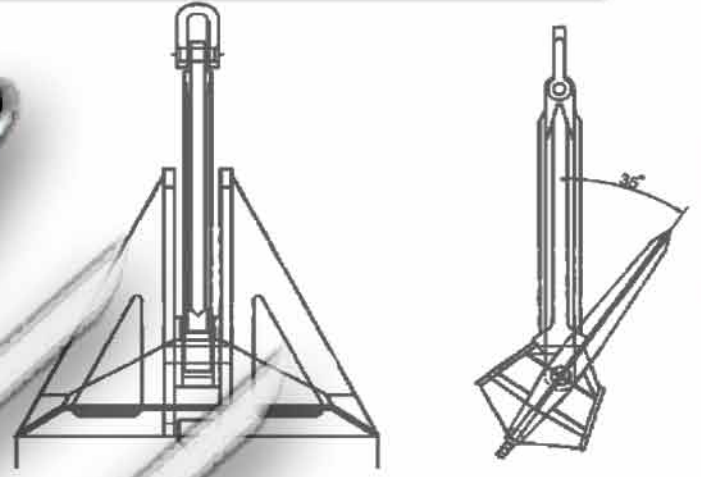

# Dimensions MES Dolphin Anchors

## MES Dolphin

Anchor Weight (kg)	Dimensions (mm)							
	A	B	C	D	E	F	G	H
300	1200	960	1080	457	1380	50	86	150
500	1500	1200	1350	571	1725	55	108	188
750	1700	1360	1530	647	1955	60	122	213
1000	1875	1500	1686	714	2155	65	135	234
1500	2138	1710	1921	814	2455	70	154	267
2000	2363	1890	2124	900	2715	75	170	295
2500	2544	2035	2289	969	2925	80	183	318
3000	2700	2160	2430	1038	3105	90	194	338
4000	2975	2380	2676	1133	3420	100	214	372
5000	3250	2600	2922	1238	3735	110	234	406
7000	3575	2860	3216	1361	4110	125	257	447
10000	4100	3280	3690	1561	4715	140	295	513
13500	4450	3560	4002	1695	5115	150	300	556
15000	4625	3685	4160	1771	5315	155	310	580
18000	4900	3920	4410	1866	5635	160	353	613
22500	5300	4240	4770	2018	6095	170	381	663
27500	5650	4520	5082	2152	6495	180	406	706
32500	5900	4720	5310	2247	6785	190	424	738