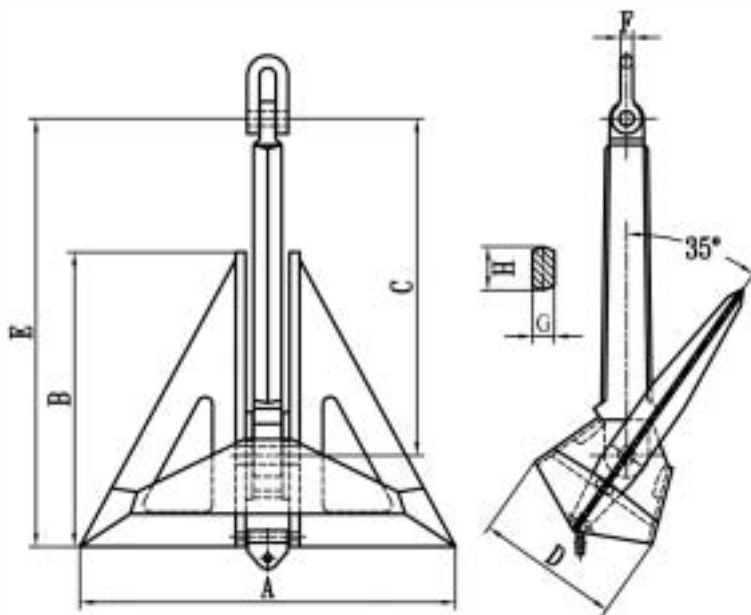

# Dimensions MES Dolphin Anchors

## MES Dolphin

Anchor Weight (kg)	Dimensions (mm)							
	A	B	C	D	E	F	G	H
300	1200	960	1080	457	1380	50	86	150
500	1500	1200	1350	571	1725	55	108	188
750	1700	1360	1530	647	1955	60	122	213
1000	1875	1500	1686	714	2155	65	135	234
1500	2138	1710	1921	814	2455	70	154	267
2000	2363	1890	2124	900	2715	75	170	295
2500	2544	2035	2289	969	2925	80	183	318
3000	2700	2160	2430	1038	3105	90	194	338
4000	2975	2380	2676	1133	3420	100	214	372
5000	3250	2600	2922	1238	3735	110	234	406
7000	3575	2860	3216	1361	4110	125	257	447
10000	4100	3280	3690	1561	4715	140	295	513
13500	4450	3560	4002	1695	5115	150	300	556
15000	4625	3685	4160	1771	5315	155	310	580
18000	4900	3920	4410	1866	5635	160	353	613
22500	5300	4240	4770	2018	6095	170	381	663
27500	5650	4520	5082	2152	6495	180	406	706
32500	5900	4720	5310	2247	6785	190	424	738